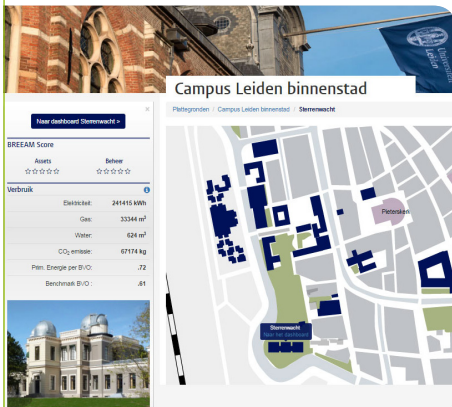

1 maak energie zichtbaar

2 stel energie roadmap op

3 volg & bewaak resultaat

DUURZAAM IN BEELD!

Interactief dashboard van uw gebouwen

Op welke wijze laat ik mijn omgeving zien welke inspanningen verricht worden op gebied van verduurzaming van mijn organisatie? Deze belangrijke vraag houdt veel duurzaamheidscoördinatoren bezig.