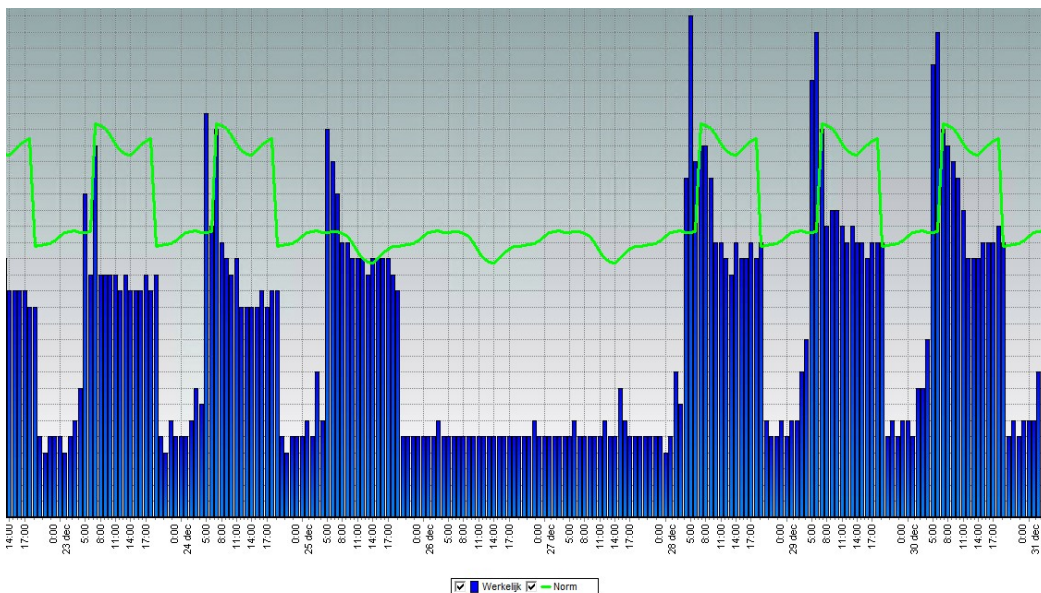

TIP! BESPAAR ENERGIE TIJDENS DE KERSTVAKANTIE!

Kerstvakantie! Een periode van vrije dagen, beperkte bezetting en mogelijk is uw organisatie volledig gesloten. Nog te vaak signaleren we dat de verwarming tijdens deze dagen op het standaardpatroon staat ingesteld.

dinsdag 19 december 2017

De panden worden verwarmd, alsof alles in vol bedrijf is. En dat voor soms maar een enkele medewerker, of nog erger, helemaal niemand.

Onderzoek wijst uit dat het verplicht sluiten van panden en het aanpassen van de instellingen een substantiële besparing kan opleveren, tot wel 7% besparing per graad verlaging van de binnentemperatuur. Het slim omgaan met openingstijden en locaties kan een flinke besparing voor het milieu en uw portemonnee opleveren.

Toelichting bij de afbeelding: Gaspatroon tijdens de kerstdagen 2015 bij een onderwijsinstelling.

Duidelijk is te zien dat buiten de kerstdagen (die vielen in het weekend) het gasverbruik regulier is en niet aangepast is naar een andere gebruiksintensiteit of openingstijden.